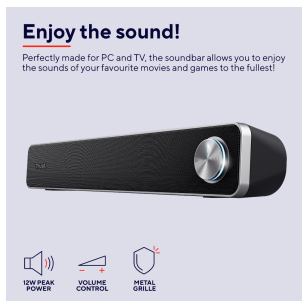

#22946

Soundbar PC

Soundbar dal design raffinato e potenza in uscita di 12 watt (6 W RMS)

Caratteristiche chiave

- Potenza di picco: 12 W (6 watt RMS)
- Forma orizzontale salvaspazio: si inserisce sotto qualsiasi monitor di PC
- Comando volume anteriore, grande, illuminato e facilmente raggiungibile
- Griglia metallica per garantire una protezione supplementare
- Alimentazione USB: non occorre alimentazione a parete

Cosa c'è nella scatola

- Soundbar dotata di cavi
- Manuale utente

Requisiti di sistema

- Connessione audio da 3,5 mm
- Porta USB per alimentazione

AUDIO GRANDIOSO

Con una potenza di picco di 12 W (6 W RMS)

FEATURES

NFC	False	Hands-free phone calls	False
Tripod mount	False		

COMPATIBILITY

Compatible Device Types Laptop, pc **Compatible Consoles** No**General compatibility** PC or laptop with 3.5mm audio output and USB port**POWER**

Power saving True **Power cable detachable** False

PRODUCT VISUAL 1

PRODUCT VISUAL 2

PRODUCT SIDE 1

PRODUCT FRONT 1

PACKAGE VISUAL 1

PACKAGE FRONT 1

PRODUCT PICTORIAL 1